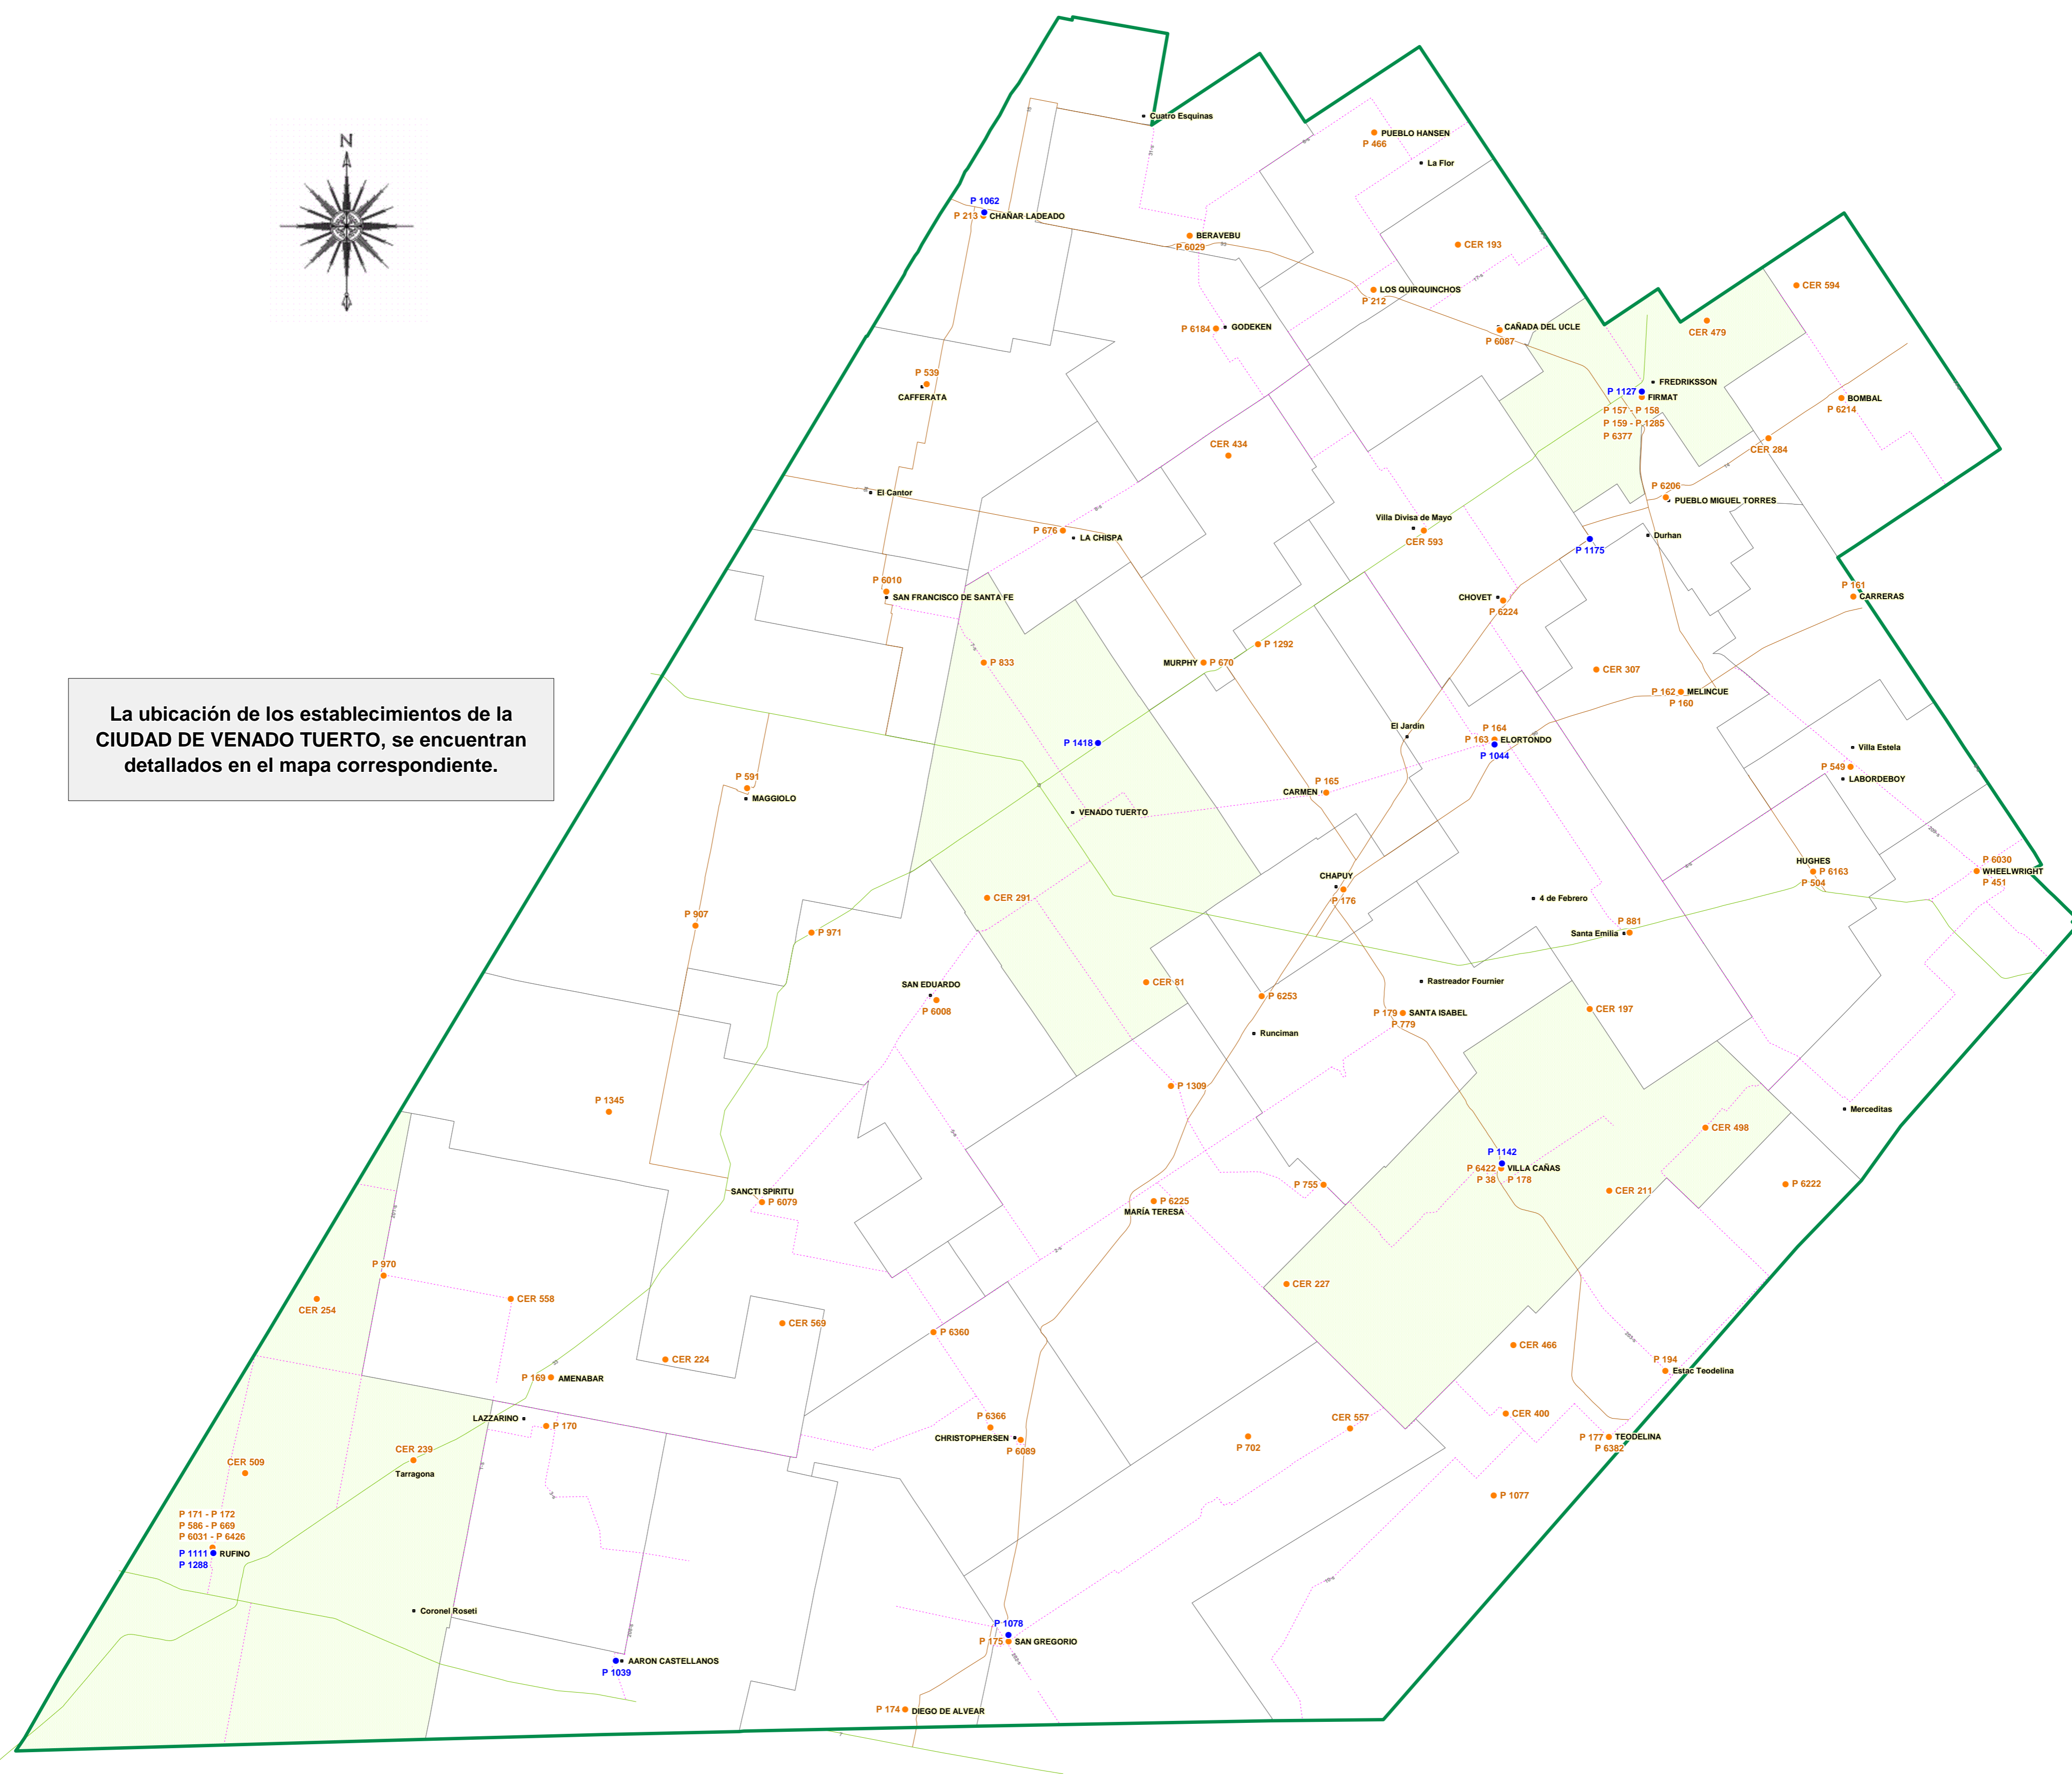

REGIÓN PROVINCIAL 5 NODO VENADO TUERTO

Oferta de Educación Primaria

La ubicación de los establecimientos de la CIUDAD DE VENADO TUERTO, se encuentran detallados en el mapa correspondiente.

- Escuelas Estatales
- Escuelas Privadas
- Rutas Nacionales
- Rutas Provinciales
- Rutas Secundarias
- Comunas
- Municipios