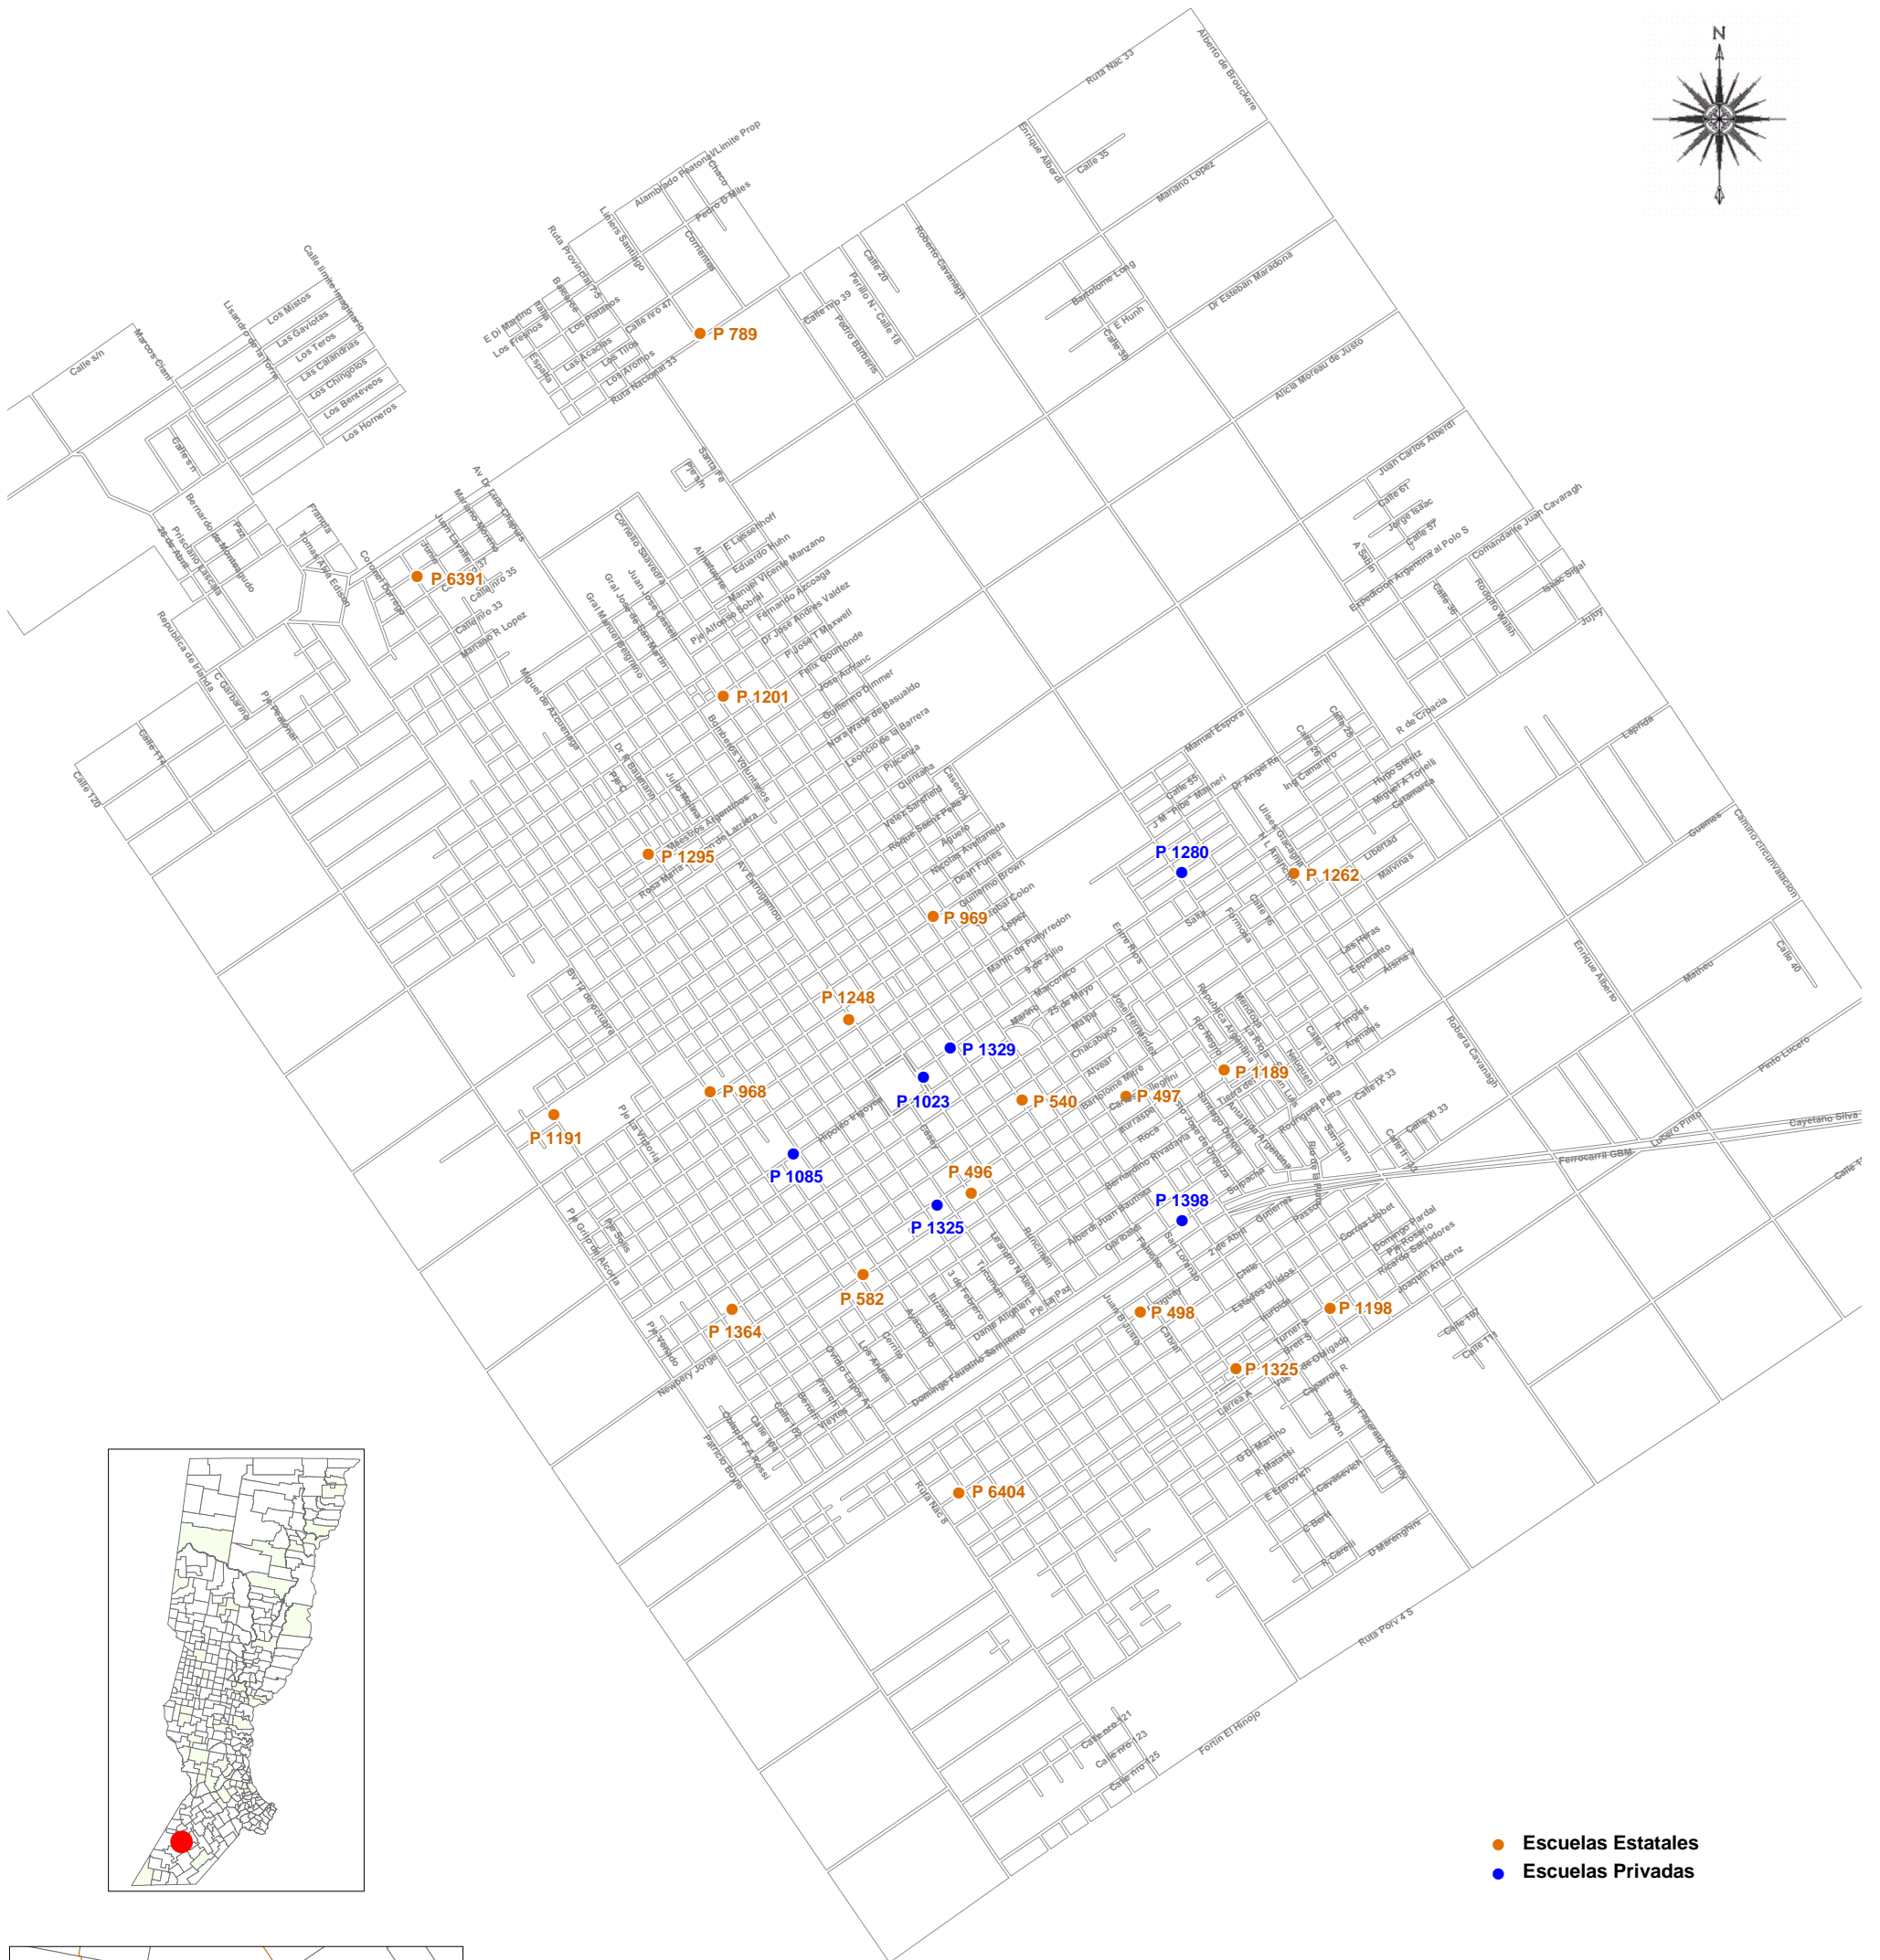

CIUDAD DE VENADO TUERTO

- Oferta de Educación Primaria -

● Escuelas Estatales
● Escuelas Privadas

Gobierno de Santa Fe
Ministerio de Educación

Direc. Gral de Información y Evaluación Educativa
Departamento Mapa Escolar
- Septiembre de 2014 -